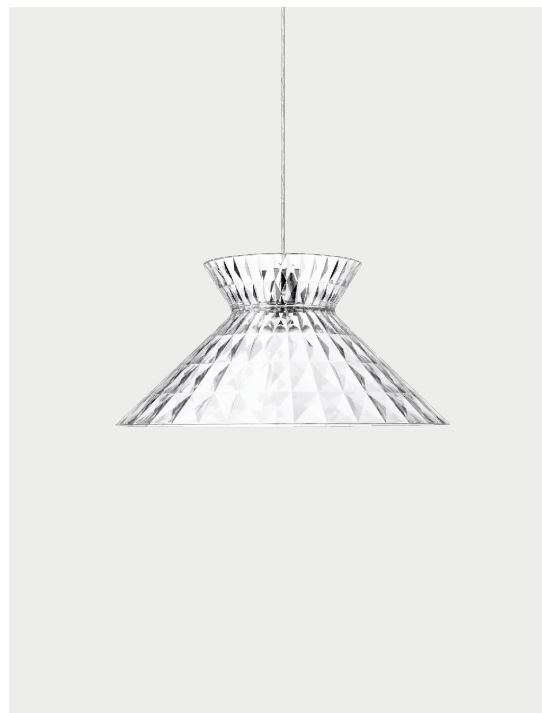

Sugegasa,
design by Andrea Tosetto, 2017

Sospensione

Le linee geometriche di Sugegasa danno vita ad una lampada gioiello dal paralume leggero che la trasparenza del metacrilato rende scintillante sia quando è accesa che da spenta. Lampada a sospensione semplice ma d'effetto che arreda con grazia gli ambienti di vita.

Sugegasa	Sorgente luminosa	Struttura: Alluminio	Diffusore: Metacrilato	Codice
	E27 G95 LED • 1 x max available	☐ Cromo	☐ Cristallo	163001
	OR	☐ Cromo	☒ Grigio	163002
	E27 G95 CFL • 1 x max 23W	☐ Cromo	☐ Azzurro	163004

Peso netto: 2.70 kg

Peso lordo: 5.80 kg

Colli: N°1

Volume: 0.170 m³

IP20