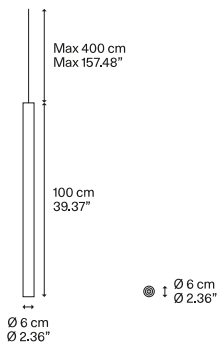

A-Tube Large

Sorgente luminosa

GU10 Par16
• 1 x max 40W eco

OR

GU10 Par16 LED
• 1 x 10 W

Struttura: Alluminio

● Bianco Opaco 9010

● Bronzo Ramato

● Nero Opaco 9005

Diffusore:

—

—

—

Codice

096059

096065

096062

Peso netto: 1.87 kg

Peso lordo: 2.76 kg

Colli: N°1

Volume: 0.022 m³

IP20

Energy Saving