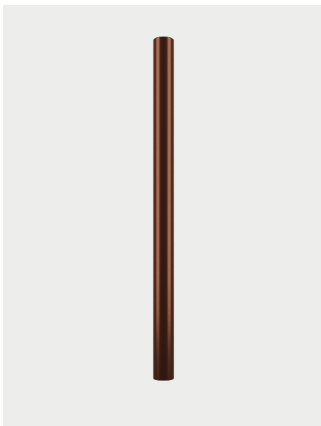

LODES

Diagramma polare

A-Tube Large

GU10 Par16
• 1 x max 40W eco

OR

GU10 Par16 LED
• 1 x 10 W

Altre applicazioni di A-Tube

Soffitto