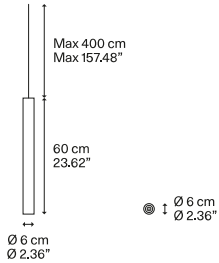

A-Tube Medium

Sorgente luminosa

GU10 Par16
• 1 x max 40W eco

OR

GU10 Par16 LED
• 1 x 10 W

Struttura: Alluminio

● Nero Opaco 9005

● Bianco Opaco 9010

● Bronzo Ramato

Diffusore:

—

—

—

Codice

096061

096058

096064

Peso netto: 1.42 kg

Peso lordo: 2.12 kg

Colli: N°1

Volume: 0.015 m³

IP20

Energy Saving