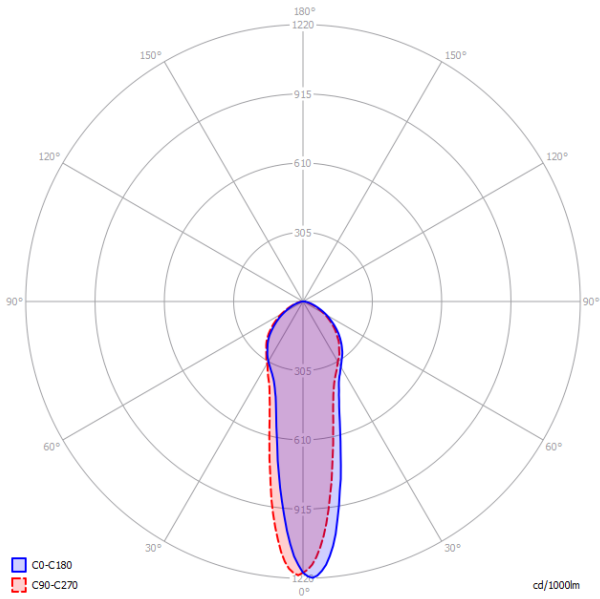

Volume: 0.022 m³

IP20

Energy Saving

LODES

Diagramma polare

A-Tube Small

GU10 Par16
• 1 x max 40W eco

OR

GU10 Par16 LED
• 1 x 10 W

Diagramma polare

A-Tube Medium

GU10 Par16
• 1 x max 40W eco

OR

GU10 Par16 LED
• 1 x 10 W

LODES

Diagramma polare