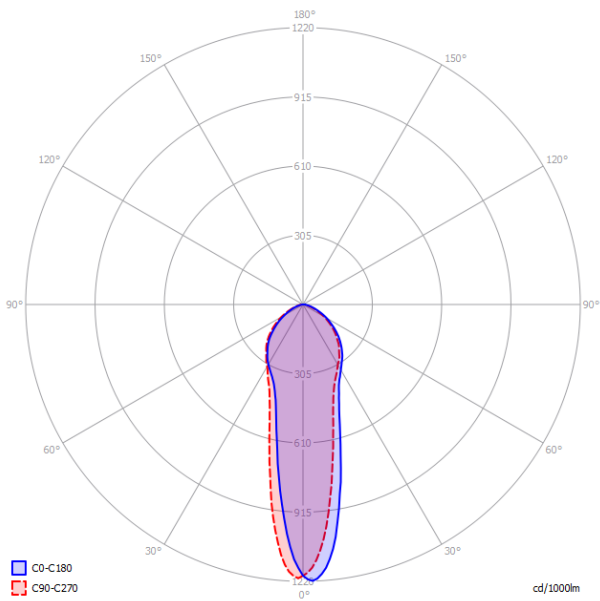

Volume: 0.022 m³

IP20

Energy Saving

LODES

Diagramma polare

A-Tube Small

GU10 Par16
• 1 x max 40W eco

OR

GU10 Par16 LED
• 1 x 10 W

Diagramma polare

A-Tube Medium

GU10 Par16
• 1 x max 40W eco

OR

GU10 Par16 LED
• 1 x 10 W

LODES

Diagramma polare