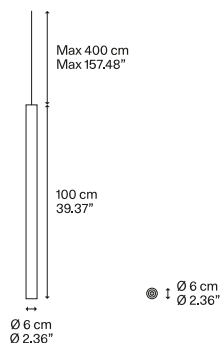

Peso netto: 1.12 kg

Peso lordo: 1.68 kg

Colli: N°1

Volume: 0.009 m³

IP20

A-Tube Medium

Sorgente luminosa

GU10 Par16
• 1 x max 40W eco

—

—

Codice

096061

096058

096064

Peso netto: 1.42 kg

Peso lordo: 2.12 kg

Colli: N°1

Volume: 0.015 m³

IP20

Energy Saving

A-Tube Large

Sorgente luminosa

GU10 Par16
• 1 x max 40W eco

OR

—

Codice

096059

096065

096062

Peso netto: 1.87 kg

Peso lordo: 2.76 kg

Colli: N°1