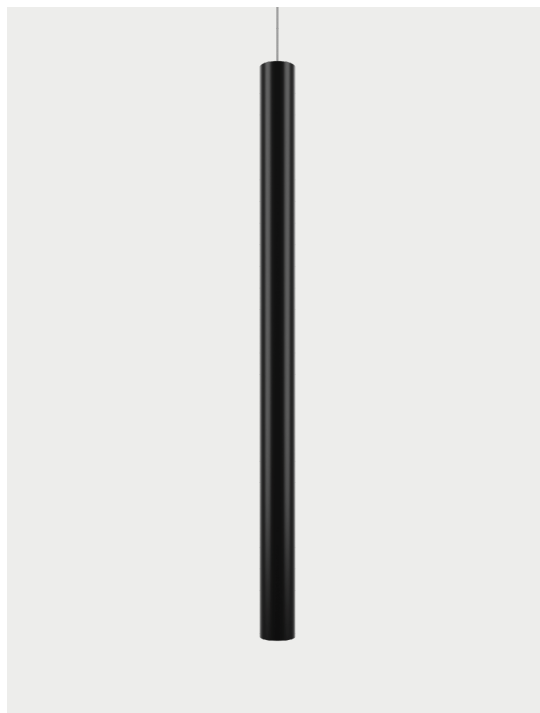

A-Tube,
design by Studio Italia Design, 2013

Sospensione

Una forma semplice, che porta la luce dove si desidera valorizzando l'ambiente. Tubolare e sottile, A-Tube è una lampada versatile, disponibile in diverse dimensioni e in tre finiture. Può essere fissata direttamente al soffitto, sospesa singolarmente, oppure utilizzata in composizioni cluster d'effetto.

A-Tube Small	Sorgente luminosa	Struttura: Alluminio	Diffusore:	Codice
	GU10 Par16 • 1 x max 40W eco	<input type="radio"/> Bianco Opaco 9010	—	096057
	OR GU10 Par16 LED • 1 x 10 W	<input type="radio"/> Bronzo Ramato	—	096063
		<input type="radio"/> Nero Opaco 9005	—	096060

Peso netto: 1.12 kg

Peso lordo: 1.68 kg

Colli: N°1

Volume: 0.009 m³

IP20

A-Tube Medium

Sorgente luminosa

GU10 Par16
• 1 x max 40W eco

OR

GU10 Par16 LED
• 1 x 10 W

Struttura: Alluminio

● Nero Opaco 9005

● Bianco Opaco 9010

● Bronzo Ramato

Diffusore:

—