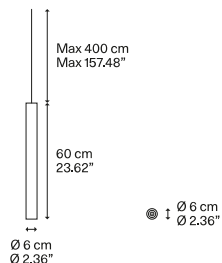

Peso netto: 1.12 kg

Peso lordo: 1.68 kg

Colli: N°1

Volume: 0.009 m³

IP20

A-Tube Medium

Sorgente luminosa

GU10 Par16
• 1 x max 40W eco

—

—

Codice

096061

096058

096064

Peso netto: 1.42 kg

Peso lordo: 2.12 kg

Colli: N°1

Volume: 0.015 m³

IP20

Energy Saving

A-Tube Large

Sorgente luminosa

GU10 Par16
• 1 x max 40W eco

OR

Volume: 0.022 m³

IP20

Energy Saving

LODES

Diagramma polare

A-Tube Small

GU10 Par16
• 1 x max 40W eco

OR