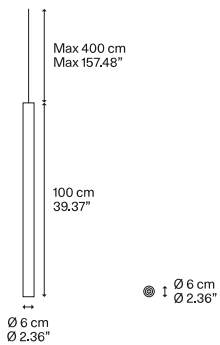

Peso netto: 1.12 kg

Peso lordo: 1.68 kg

Colli: N°1

Volume: 0.009 m³

Dim

IP20

Energy Saving

A-Tube Medium

Peso netto: 1.42 kg

Peso lordo: 2.12 kg

Colli: N°1

Volume: 0.015 m³

IP20

Energy Saving

A-Tube Large

Sorgente luminosa

GU10 Par16
• 1 x max 40W eco

OR

GU10 Par16 LED
• 1 x 10 W

Struttura: Alluminio

● Bianco Opaco 9010

● Bronzo Ramato

● Nero Opaco 9005

Diffusore:

Peso lordo: 2.76 kg

Colli: N°1

Volume: 0.022 m³

IP20

Energy Saving

LODES

Diagramma polare

A-Tube Small