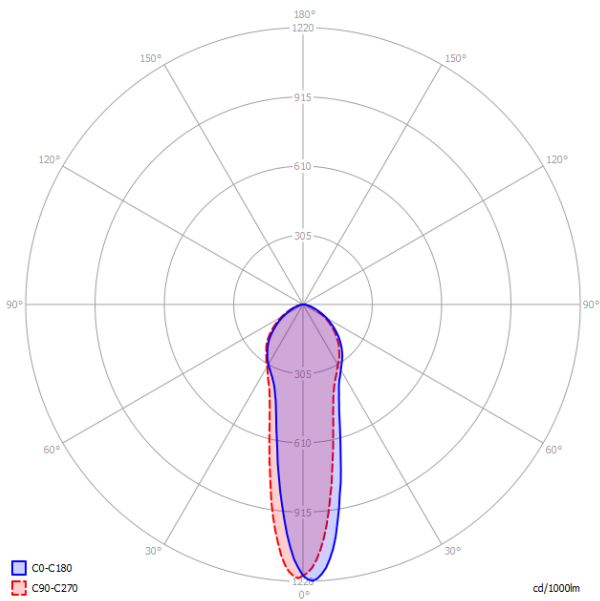

Peso lordo: 2.76 kg

Colli: N°1

Volume: 0.022 m³

IP20

Energy Saving

LODES

Diagramma polare

A-Tube Small

GU10 Par16
• 1 x max 40W eco

OR

GU10 Par16 LED
• 1 x 10 W

Diagramma polare

A-Tube Medium

GU10 Par16
• 1 x max 40W eco

OR

GU10 Par16 LED
• 1 x 10 W