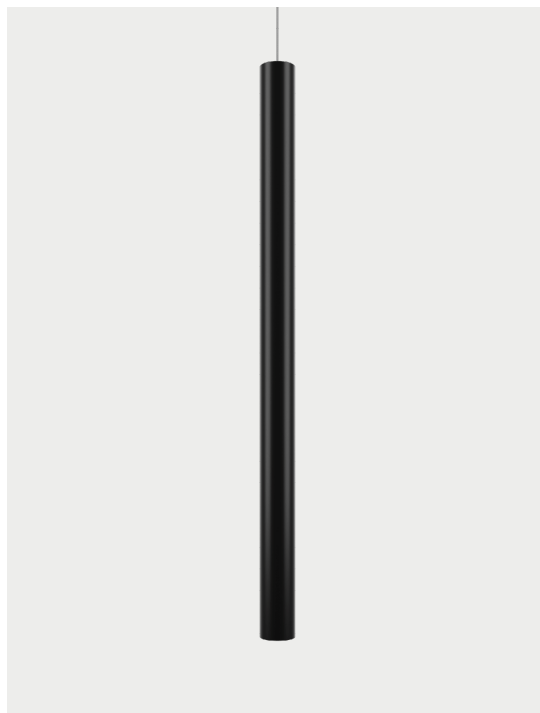

A-Tube,
design by Studio Italia Design, 2013

Sospensione

Una forma semplice, che porta la luce dove si desidera valorizzando l'ambiente. Tubolare e sottile, A-Tube è una lampada versatile, disponibile in diverse dimensioni e in tre finiture. Può essere fissata direttamente al soffitto, sospesa singolarmente, oppure utilizzata in composizioni cluster d'effetto.

A-Tube Small	Sorgente luminosa	Struttura: Alluminio	Diffusore:	Codice
	GU10 Par16 • 1 x max 40W eco	<input type="radio"/> Bianco Opaco 9010	—	096057
	OR GU10 Par16 LED • 1 x 10 W	<input type="radio"/> Bronzo Ramato	—	096063
		<input type="radio"/> Nero Opaco 9005	—	096060

Peso netto: 1.12 kg

Peso lordo: 1.68 kg

Colli: N°1

Volume: 0.009 m³

Dim

IP20

Energy Saving

A-Tube Medium

Sorgente luminosa

GU10 Par16
• 1 x max 40W eco

OR

GU10 Par16 LED
• 1 x 10 W

Struttura: Alluminio

● Nero Opaco 9005

● Bianco Opaco 9010

● Bronzo Ramato