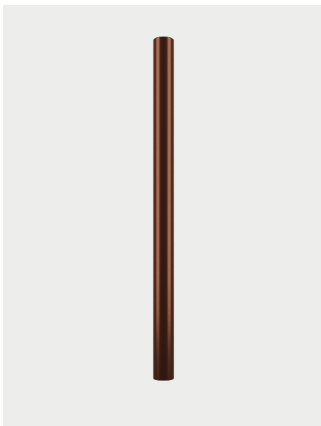

A-Tube,
design by Studio Italia Design, 2013

Sospensione

Una forma semplice, che porta la luce dove si desidera valorizzando l'ambiente. Tubolare e sottile, A-Tube è una lampada versatile, disponibile in diverse dimensioni e in tre finiture. Può essere fissata direttamente al soffitto, sospesa singolarmente, oppure utilizzata in composizioni cluster d'effetto.

A-Tube Small	Sorgente luminosa	Struttura: Alluminio	Diffusore:	Codice
	GU10 Par16 • 1 x max 40W eco	<input type="radio"/> Bianco Opaco 9010	—	096057
	OR GU10 Par16 LED • 1 x 10 W	<input type="radio"/> Bronzo Ramato	—	096063
		<input type="radio"/> Nero Opaco 9005	—	096060

LODES

Diagramma polare

A-Tube Large

GU10 Par16
• 1 x max 40W eco

OR

GU10 Par16 LED
• 1 x 10 W

Altre applicazioni di A-Tube

Soffitto