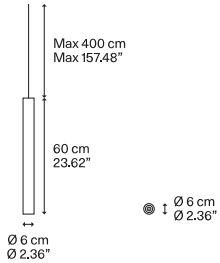

A-Tube Small	Sorgente luminosa	Struttura: Alluminio	Diffusore:	Codice
	GU10 Par16 • 1 x max 40W eco	<input type="radio"/> Bianco Opaco 9010	—	096057
	OR GU10 Par16 LED • 1 x 10 W	<input type="radio"/> Bronzo Ramato	—	096063
		<input type="radio"/> Nero Opaco 9005	—	096060

Peso netto: 1.12 kg

Peso lordo: 1.68 kg

Colli: N°1

Volume: 0.009 m³

Dim

IP20

Energy Saving

A-Tube Medium

Peso netto: 1.42 kg

Peso lordo: 2.12 kg

Colli: N°1

Volume: 0.015 m³

IP20

Energy Saving

A-Tube Large

Sorgente luminosa

Peso lordo: 2.76 kg

Colli: N°1

Volume: 0.022 m³

IP20

Energy Saving

LODES

Diagramma polare

A-Tube Small