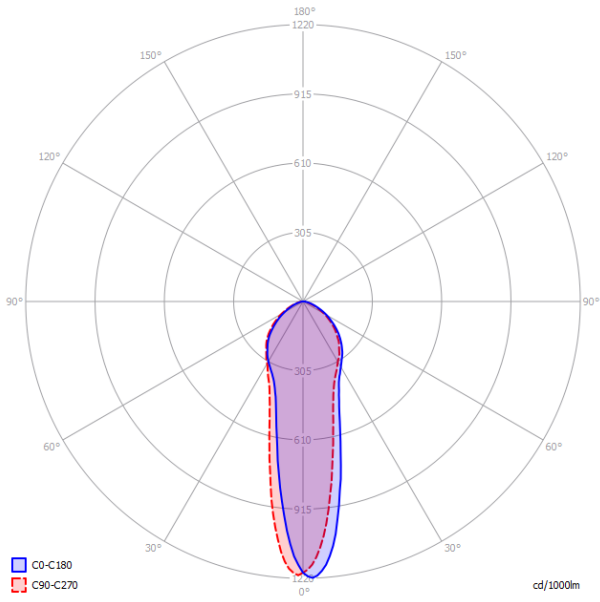

Peso lordo: 2.76 kg

Colli: N°1

Volume: 0.022 m³

IP20

Energy Saving

LODES

Diagramma polare

A-Tube Small

GU10 Par16
• 1 x max 40W eco

OR

GU10 Par16 LED
• 1 x 10 W

Diagramma polare

A-Tube Medium

GU10 Par16
• 1 x max 40W eco

OR

GU10 Par16 LED
• 1 x 10 W