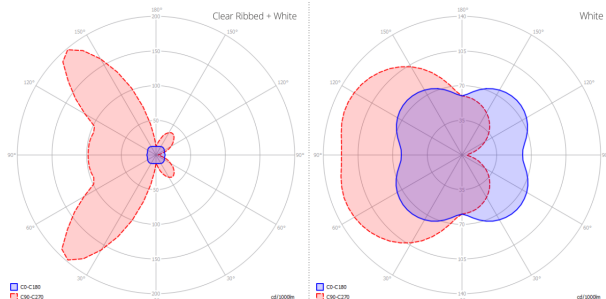

Beetle, design by Studio Italia Design, 2014

Soffitto

Beetle è una famiglia di lampade essenziali, da parete e soffitto, caratterizzata da un corpo diffusore in metacrilato disponibile in diverse dimensioni e forme grazie al modulo LED e al diffusore geometrico, Beetle illumina efficacemente e in tutte le direzioni.

Beetle Mini Cube	Sorgente luminosa	Struttura: Metallo	Diffusore: Policarbonato	Codice
	LED <ul style="list-style-type: none"> • 3000 K • 1 x 17W 1800 lm • 220-240V • CRI 92 • MacAdam 3-Step LED e driver incluso	● Bianco Opaco 9010	● Bianco + Trasparente Rigato	145001
		● Bianco Opaco 9010	● Bianco	145009
Peso netto: 0.64 kg	Peso lordo: 1.10 kg	Colli: N°2	Volume: 0.009 m³	CE IP40 EAC Energy Saving Dim Triac

Diagramma polare

Beetle Mini Cube

LED

- 3000 K
- 1 x 17W | 1800 lm
- 220-240V
- CRI 92
- MacAdam 3-Step

LED e driver incluso

LODES

Altre applicazioni di Beetle

Parete