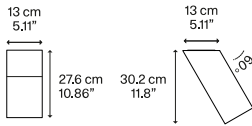

Beetle Medium 60° Cube

Sorgente luminosa

1. LED
2. 3000 K
   - 1 x 17W | 1800 lm
   - 220-240V
   - CRI 92
   - MacAdam 3-Step

LED e driver incluso

Struttura: Metallo

Diffusore: Policarbonato

Codice

● Bianco Opaco 9010

● Bianco + Trasparente Rigato

145004

Peso netto: 0.97 kg

Peso lordo: 1.48 kg

Colli: N°2

Volume: 0.020 m³

IP40

Energy Saving

Dim Triac