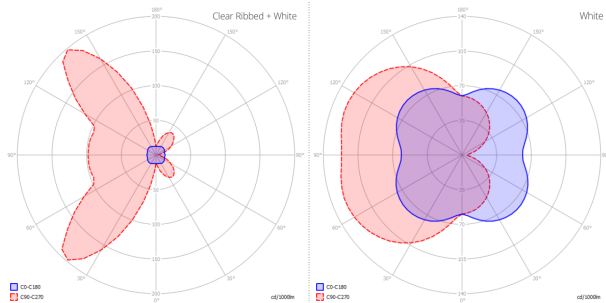

### Codice

● Bianco Opaco 9010

● Bianco + Trasparente Rigato

145004

Peso netto: 0.97 kg

Peso lordo: 1.48 kg

Colli: N°2

Volume: 0.020 m<sup>3</sup>

## Diagramma polare