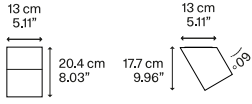

LODES

Beetle Mini 60° Cube

Sorgente luminosa

1. LED
2. 3000 K
   - 1 x 17W | 1800 lm
   - 220-240V
   - CRI 92
   - MacAdam 3-Step

LED e driver incluso

Struttura: Metallo

Diffusore: Policarbonato

Codice

● Bianco Opaco 9010

● Bianco + Trasparente Rigato

145003

Peso netto: 0.88 kg

Peso lordo: 1.00 kg

Colli: N°2

Volume: 0.009 m³

IP40

Energy Saving

Dim Triac