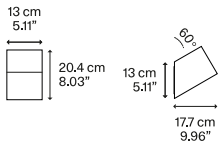

Beetle Mini 60° Cube

Sorgente luminosa

1. LED
2. 3000 K
   - 1 x 17W | 1800 lm
   - 220-240V
   - CRI 92
   - MacAdam 3-Step

LED e driver incluso

Struttura: Metallo

Diffusore: Policarbonato

Codice

● Bianco Opaco 9010

● Bianco + Trasparente Rigato

145003

Peso netto: 0.88 kg

Peso lordo: 1.18 kg

Colli: N°2

Volume: 0.010 m³

IP40

Energy Saving

Dim Triac