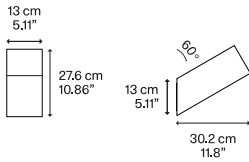

Beetle Medium 60° Cube

Sorgente luminosa

1. LED
2. 3000 K
   - 1 x 17W | 1800 lm
   - 220-240V
   - CRI 92
   - MacAdam 3-Step

LED e driver incluso

Struttura: Metallo

Diffusore: Policarbonato

Codice

● Bianco Opaco 9010

● Bianco + Trasparente Rigato

145004

Peso netto: 0.97 kg

Peso lordo: 1.50 kg

Colli: N°2

Volume: 0.021 m³

IP40

Energy Saving

Dim Triac