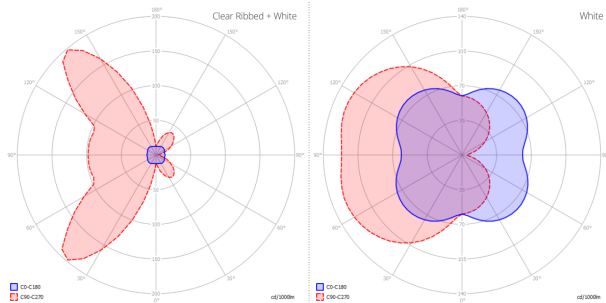

### Codice

● Bianco Opaco 9010

● Bianco + Trasparente Rigato

145004

Peso netto: 0.97 kg

Peso lordo: 1.50 kg

Colli: N°2

Volume: 0.021 m<sup>3</sup>

## Diagramma polare