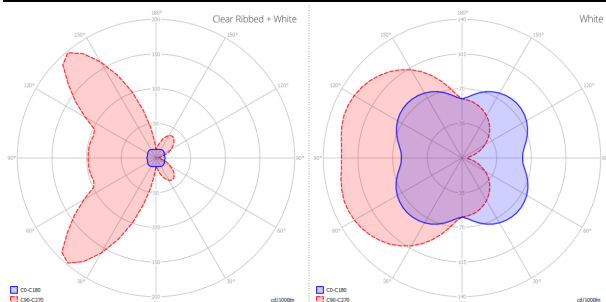

Beetle, design by Studio Italia Design, 2014

Parete

Beetle è una famiglia di lampade essenziali, da parete e soffitto, caratterizzata da un corpo diffusore in metacrilato disponibile in diverse dimensioni e forme grazie al modulo LED e al diffusore geometrico, Beetle illumina efficacemente e in tutte le direzioni.

Beetle Mini Cube	Sorgente luminosa	Struttura: Metallo	Diffusore: Policarbonato	Codice
	LED <ul style="list-style-type: none"> • 3000 K • 1 x 17W 1800 lm • 220-240V • CRI 92 • MacAdam 3-Step LED e driver incluso	● Bianco Opaco 9010	● Bianco + Trasparente Rigato	145001
		● Bianco Opaco 9010	● Bianco	145009
Peso netto: 0.64 kg	Peso lordo: 0.90 kg	Colli: N°2	Volume: 0.009 m³	CE IP40 EAC Energy Saving Dim Triac

Diagramma polare

Beetle Mini Cube

LED

- 3000 K
- 1 x 17W | 1800 lm
- 220-240V
- CRI 92
- MacAdam 3-Step

LED e driver incluso

Altre applicazioni di Beetle

Soffitto