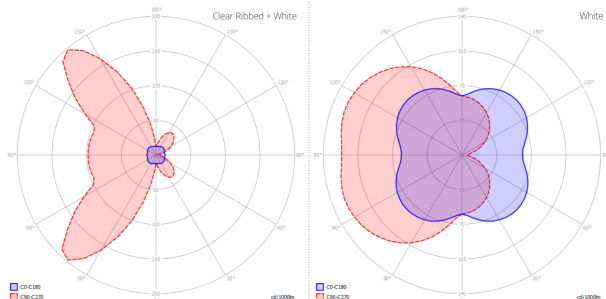

Beetle Mini Cube	Sorgente luminosa	Struttura: Metallo	Diffusore: Policarbonato	Codice
	LED <ul style="list-style-type: none"> • 3000 K • 1 x 17W 1800 lm • 220-240V • CRI 92 • MacAdam 3-Step LED e driver incluso	● Bianco Opaco 9010	● Bianco + Trasparente Rigato	145001
		● Bianco Opaco 9010	● Bianco	145009

Peso netto: 0.64 kg

Peso lordo: 0.90 kg

Colli: N°2

Volume: 0.009 m³

IP40

Energy Saving

Dim Triac

Diagramma polare