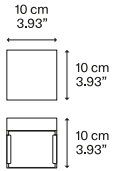

Peso netto: 0.50 kg

Peso lordo: 0.67 kg

Colli: N°1

Volume: 0.005 m³

IP30

Energy Saving

Dim Triac

Laser Cube 10 x 10 Led