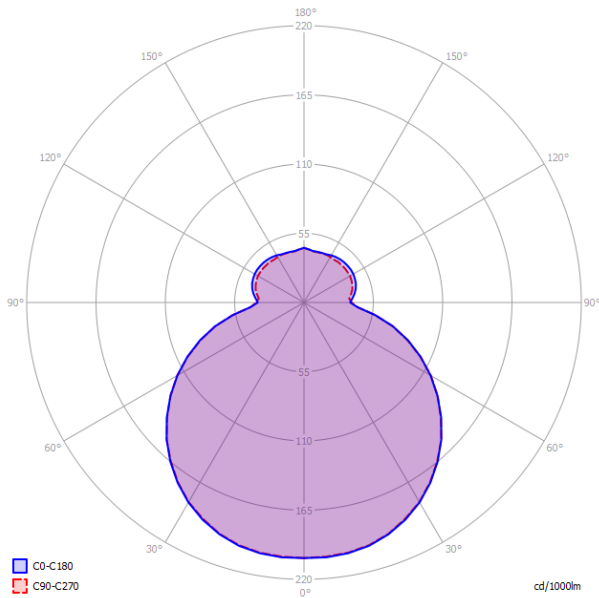

● Bianco Satinato

150001

Peso netto: 3.88 kg

Peso lordo: 5.04 kg

Colli: N°1

Volume: 0.057 m³

IP30

Energy Saving

Dim Triac

Diagramma polare

Make-Up Small

- LED
- 3000 K
 - 1 x 17W | 1800 lm
 - 220-240V
 - CRI 92
 - MacAdam 3-Step

LED e driver incluso

■ CO-C180
■ C90-C270

LODES

Diagramma polare