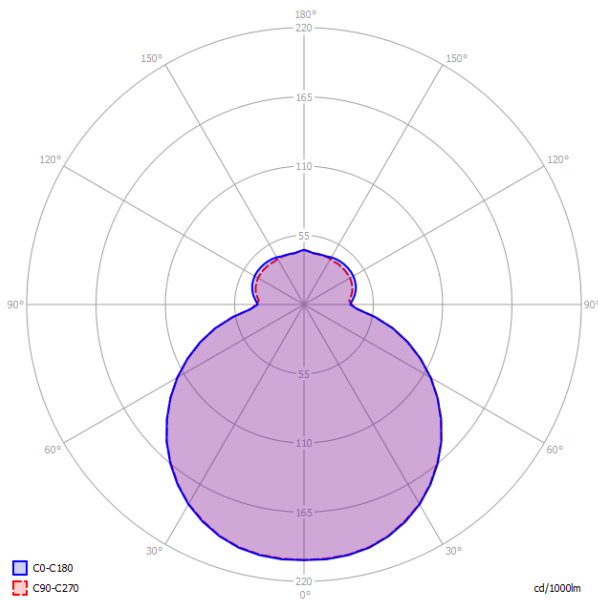

● Bianco Satinato

150001

Peso netto: 3.88 kg

Peso lordo: 5.04 kg

Colli: N°1

Volume: 0.057 m³

IP30

Energy Saving

Dim Triac

Diagramma polare

Make-Up Small

- LED
- 3000 K
 - 1 x 17W | 1800 lm
 - 220-240V
 - CRI 92
 - MacAdam 3-Step

LED e driver incluso

LODES

Diagramma polare

Make-Up Medium