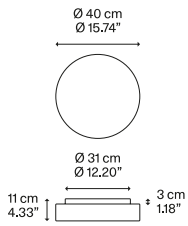

Make-Up Large

Sorgente luminosa

Struttura: Metallo

Diffusore: Vetro Soffiato

Codice

1. LED
2. 3000 K
   - 1 x 17W | 1800 lm
   - 220-240V
   - CRI 92
   - MacAdam 3-Step

LED e driver incluso

● Bianco Opaco 9016

● Bianco Satinato

150001

Peso netto: 3.88 kg

Peso lordo: 5.04 kg

Colli: N°1

Volume: 0.057 m³

IP30

Energy Saving

Dim Triac