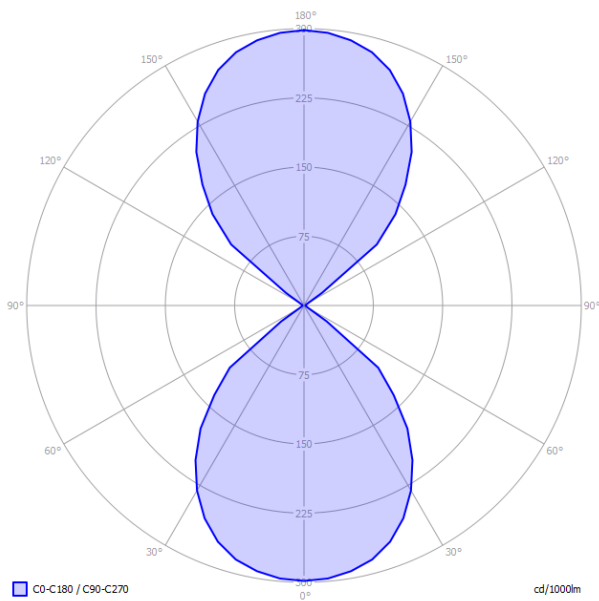

Peso netto: 0.75 kg

Peso lordo: 0.95 kg

Colli: N°1

Volume: 0.008 m³

IP20

Energy Saving

Dim Triac

Diagramma polare