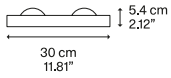

Shelf Double

Sorgente luminosa

Struttura: Metallo

Diffusore:

Codice

1. LED
2. 3000 K
   - 2 x 17W | 3600 lm
   - 220-240V
   - CRI 92
   - MacAdam 3-Step

LED e driver incluso

● Bianco Opaco 9016 —

151002

1. LED
2. 2700 K
   - 2 x 17W | 3400 lm
   - 220-240V
   - CRI 92
   - MacAdam 3-Step

LED e driver incluso

● Bianco Opaco 9016 —

151004

Peso netto: 1.90 kg

Peso lordo: 2.29 kg

Colli: N°1

Volume: 0.012 m³

IP40

Energy Saving

Dim Triac