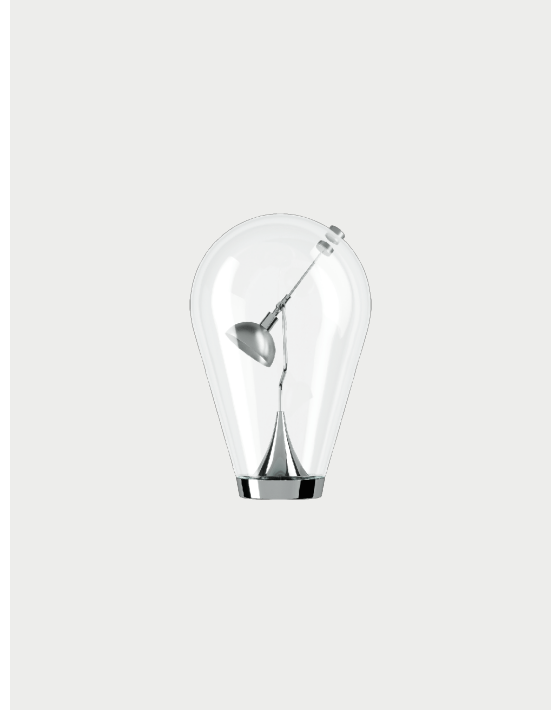

Blow,
design by Pio & Tito Toso, 2005

Tavolo

Leggera come un respiro, Blow è una lampada da tavolo eterea e ingegnosa. Realizzata in vetro soffiato, contiene una luce vivace che si può orientare all'interno del diffusore per creare fasci di luce ogni volta diversi. Ideale per leggere e per arredare spazi personali e intimi.

Blow Led	Sorgente luminosa	Struttura: Metallo	Diffusore: Vetro Soffiato	Codice
41.6 cm 16.14" 10.6 cm 3.93" 26.6 cm 10.23"	LED • 2700 K • 1 x 4.5W | 500 lm • 500 mA • CRI 90 • MacAdam 3-Step LED e driver incluso	( ) Cromo	( ) Cristallo	008004

Peso netto: 4.00 kg

Peso lordo: 5.31 kg

Colli: N°1

Volume: 0.113 m³

IP40

Energy Saving