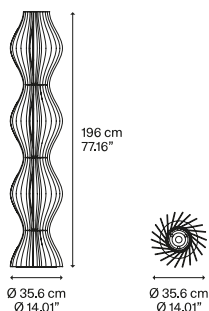

Vapor,
design by Karim Rashid, 2012

Non categorizzato

L'essenza della luce interpretata attraverso una forma alta e sinuosa dal carattere fluido e scultoreo. Disegnata da Karim Rashid, Vapor è al tempo stesso una lampada da terra ed un oggetto di design dal fascino magnetico, che valorizza gli interni infondendo una sensazione di vibrante armonia.

Vapor	Sorgente luminosa	Struttura: Metallo	Diffusore: Metacrilato	Codice
	R7s QT-DE12 short • 1 x max 80W eco			
	AND			
	E27 Classic A60 • 6 x max 77W eco			
	OR	● Bianco Opaco 9010	● Bianco Opaco	129009
	E27 CFL • 6 x max 30W			
	OR			
	E27 LED • 6 x max available			

Peso netto: 24.00 kg

Peso lordo: 32.55 kg

Colli: N°2

Volume: 0.414 m³

IP20