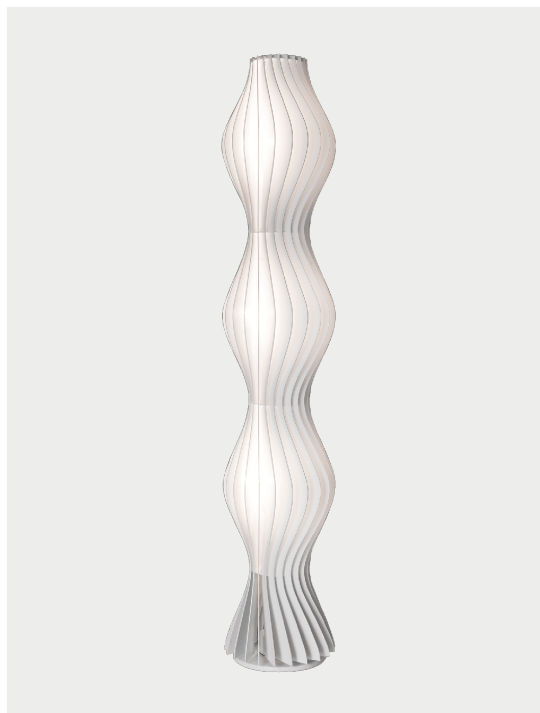

Vapor,
design by Karim Rashid, 2012

Non categorizzato

L'essenza della luce interpretata attraverso una forma alta e sinuosa dal carattere fluido e scultoreo. Disegnata da Karim Rashid, Vapor è al tempo stesso una lampada da terra ed un oggetto di design dal fascino magnetico, che valorizza gli interni infondendo una sensazione di vibrante armonia.

Vapor	Sorgente luminosa	Struttura: Metallo	Diffusore: Metacrilato	Codice
	R7s QT-DE12 short • 1 x max 80W eco			
	AND			
	E27 Classic A60 • 6 x max 77W eco			
	OR	● Bianco Opaco 9010	● Bianco Opaco	129009
	E27 CFL • 6 x max 30W			
	OR			
	E27 LED • 6 x max available			

Peso netto: 24.00 kg

Peso lordo: 32.55 kg

Colli: N°2

Volume: 0.414 m³

IP20