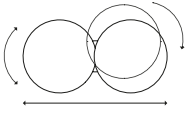

LODES

Puzzle Outdoor Double Round

Sorgente luminosa

Struttura: Metallo

Diffusore:

Codice

- LED
- 3000 K
 - 2 x 16W | 3400 lm
 - 220-240V
 - CRI 92
 - MacAdam 3-Step

LED e driver incluso

● Bianco Opaco 9016 —

159024

● Nero Antracite —

159029

Peso netto: 1.30 kg

Peso lordo: 1.74 kg

Colli: N°1

Volume: 0.023 m³