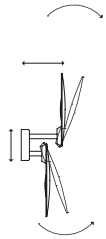

LODES

Puzzle Outdoor Double Round

Sorgente luminosa

Struttura: Metallo

Diffusore:

Codice

- LED
- 3000 K
 - 2 x 16W | 3400 lm
 - 220-240V
 - CRI 92
 - MacAdam 3-Step

LED e driver incluso

● Bianco Opaco 9016 —

159024

● Nero Antracite —

159029

Peso netto: 1.30 kg

Peso lordo: 1.74 kg

Colli: N°1

Volume: 0.023 m³