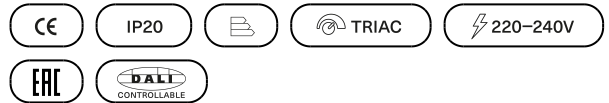

A-Tube mini

Light source

GU10 Par 16 LED
1 x 10 W

W / L max 9 cm
W / L max 3.54"

Structure: Metal

	Code
Matte White – 9010	09631 1000
Matte Black – 9005	09631 2000
Matte Champagne	09631 4500
Natural Brown ncs s 8005-y50r	09631 6900

Net weight: 0.20 kg

Parcels: 1

Connectable directly to a 4" Standard J-Box

A-Tube mini

Photometric data

GU10 Par 16 LED
1 x 10 W

W / L max 9 cm
W / L max 3.54"

Options of A-Tube