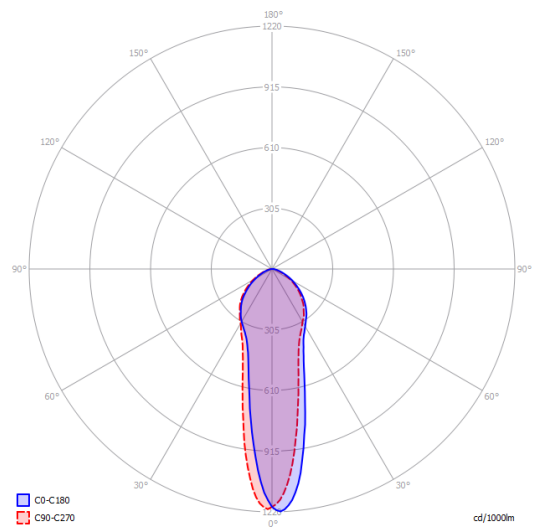

A-Tube mini

Light source

GU10 Par 16 LED
1 x 10 W

W / L max 9 cm
W / L max 3.54"

Structure: Metal

	Code
Matte White – 9010	09631 1000
Matte Black – 9005	09631 2000
Matte Champagne	09631 4500
Natural Brown ncs s 8005-y50r	09631 6900

Net weight: 0.20 kg

Parcels: 1

Connectable directly to a 4" Standard J-Box

A-Tube mini

Photometric data

GU10 Par 16 LED
1 x 10 W

W / L max 9 cm
W / L max 3.54"

Options of A-Tube