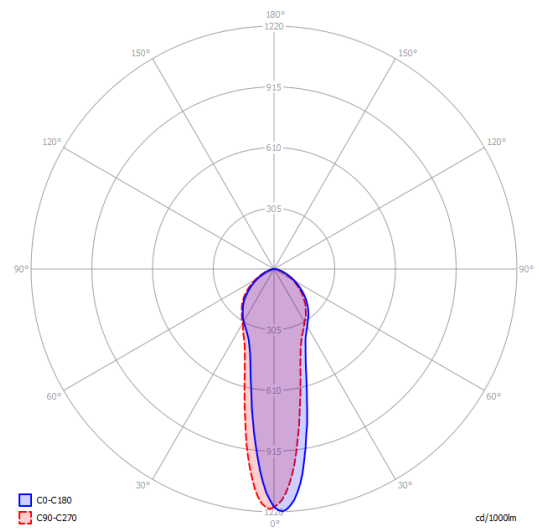

A-Tube small

Light source

GU10 Par 16 LED
1 x 10 W

W / L max 9 cm
W / L max 3.54"

Bulb not included

Structure: Metal

	Code
Matte White – 9010	09632 1000
Matte Black – 9005	09632 2000
Matte Champagne	09632 4500
Natural Brown ncs s 8005-y50r	09632 6900

Net weight: 0.80 kg

Parcels: 1

A-Tube small

Photometric data

GU10 Par 16 LED
1 x 10 W

W / L max 9 cm
W / L max 3.54"

Options of A-Tube

A-Tube mini