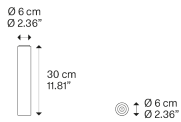

A-Tube small

Light source

GU10 Par 16 LED
1 x 10 W

W / L max 9 cm
W / L max 3.54"

Bulb not included

Structure: Metal

	Code
Matte White – 9010	09632 1000
Matte Black – 9005	09632 2000
Matte Champagne	09632 4500
Natural Brown ncs s 8005-y50r	09632 6900

Net weight: 0.80 kg

Parcels: 1

A-Tube small

Photometric data

GU10 Par 16 LED
1 x 10 W

W / L max 9 cm
W / L max 3.54"

Options of A-Tube

A-Tube mini