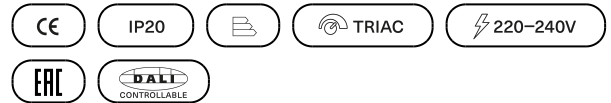

A-Tube small

Light source

GU10 Par 16 LED
1 x 10 W

W / L max 9 cm
W / L max 3.54"

Bulb not included

Structure: Metal

	Code
Matte White – 9010	09632 1000
Matte Black – 9005	09632 2000
Matte Champagne	09632 4500
Natural Brown ncs s 8005-y50r	09632 6900

Net weight: 0.80 kg

Parcels: 1

A-Tube small

Photometric data

GU10 Par 16 LED
1 x 10 W

W / L max 9 cm
W / L max 3.54"

Options of A-Tube

A-Tube mini