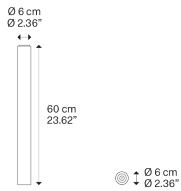

A-Tube medium

Net weight: 0.90 kg

Parcels: 1

Light source

GU10 Par 16 LED
1 x 10 W

W / L max 9 cm
W / L max 3.54"

Bulb not included

Structure: Metal

	Code
Matte White – 9010	09633 1000
Matte Black – 9005	09633 2000
Matte Champagne	09633 4500
Natural Brown ncs s 8005-y50r	09633 6900

A-Tube medium

Photometric data

GU10 Par 16 LED
1 x 10 W

W / L max 9 cm
W / L max 3.54"