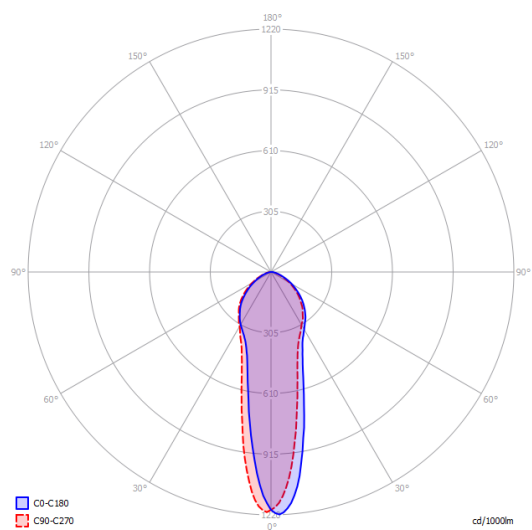

A-Tube medium

Net weight: 0.90 kg

Parcels: 1

Light source

GU10 Par 16 LED
1 x 10 W

W / L max 9 cm
W / L max 3.54"

Bulb not included

Structure: Metal

	Code
Matte White – 9010	09633 1000
Matte Black – 9005	09633 2000
Matte Champagne	09633 4500
Natural Brown ncs s 8005-y50r	09633 6900

A-Tube medium

Photometric data

GU10 Par 16 LED
1 x 10 W

W / L max 9 cm
W / L max 3.54"

Options of A-Tube

A-Tube mini

A-Tube small

A-Tube large