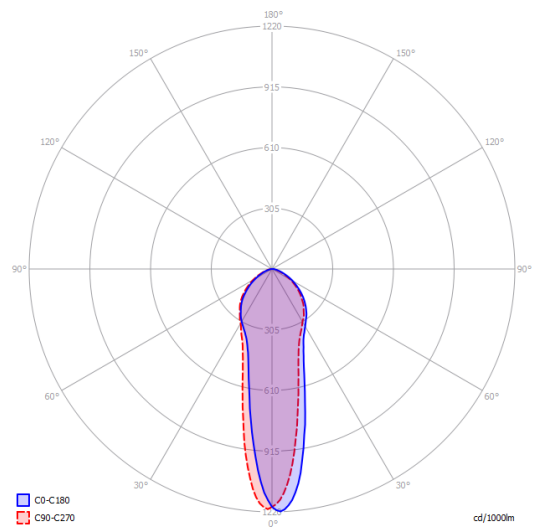

A-Tube large

Light source

GU10 Par 16 LED
1 x 10 W

W / L max 9 cm
W / L max 3.54"

Bulb not included

Structure: Metal

	Code
Matte White – 9010	09634 1000
Matte Black – 9005	09634 2000
Matte Champagne	09634 4500
Natural Brown ncs s 8005-y50r	09634 6900

Net weight: 1.50 kg

Parcels: 1

A-Tube large

Photometric data

GU10 Par 16 LED
1 x 10 W

W / L max 9 cm
W / L max 3.54"

Options of A-Tube

A-Tube mini