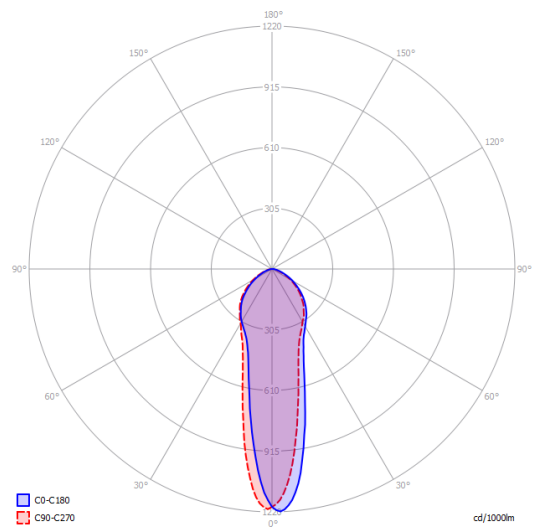

A-Tube mini

Light source

Medium Base
E26 Par 16 LED
1 x max 8 W

W / L max 2.4"
Ø max 1.96"

Structure: Metal

Code

Matte White – 9010	09631 1000U
Matte Black – 9005	09631 2000U
Coppery Bronze	09631 3500U

Net weight: 0.44 lbs

Parcels: 1

IP20

Energy Saving

Dim

A-Tube mini

Medium Base
E26 Par 16 LED
1 x max 8 W

W / L max 2.4"
Ø max 1.96"

Photometric data

Options of A-Tube

A-Tube small

A-Tube medium

A-Tube large