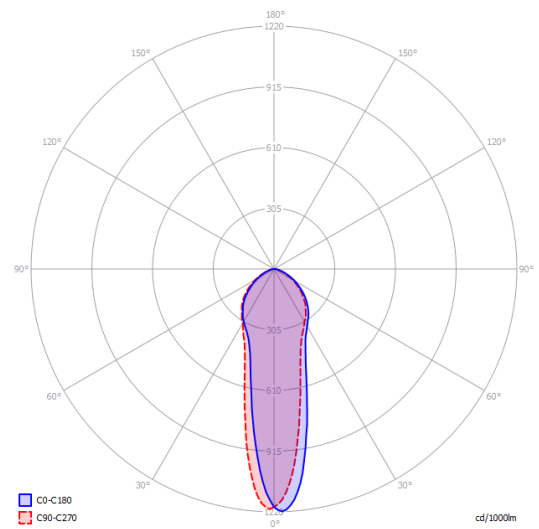

Polar diagram

GU10 Par 16 LED
1 x 10W
(W / L max 8.5 cm)

Options of A-Tube

A-Tube medium

A-Tube large