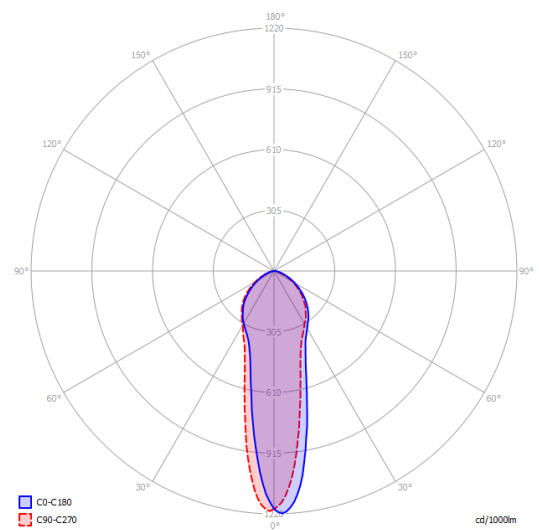

A-Tube small

Light source

GU10 Par 16
1 x max 40W eco

or

GU10 Par 16 LED
1 x 10W
(W / L max 8.5 cm)

Bulb not included

Structure: Metal

Matte White – 9010

Polar diagram

GU10 Par 16 LED
1 x 10W
(W / L max 8.5 cm)

Options of A-Tube

A-Tube medium

A-Tube large