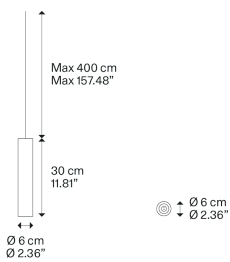

A-Tube small

Light source

GU10 Par 16
1 x max 40W eco

or

GU10 Par 16 LED
1 x 10W
(W / L max 8.5 cm)

Bulb not included

Structure: Metal

Matte White – 9010

Matte Black – 9005

Coppery Bronze

Code

096057

096060

096063

Net weight: 1.12 kg

Parcels: 1

Polar diagram

GU10 Par 16 LED
1 x 10W
(W / L max 8.5 cm)

Options of A-Tube

A-Tube medium

A-Tube large