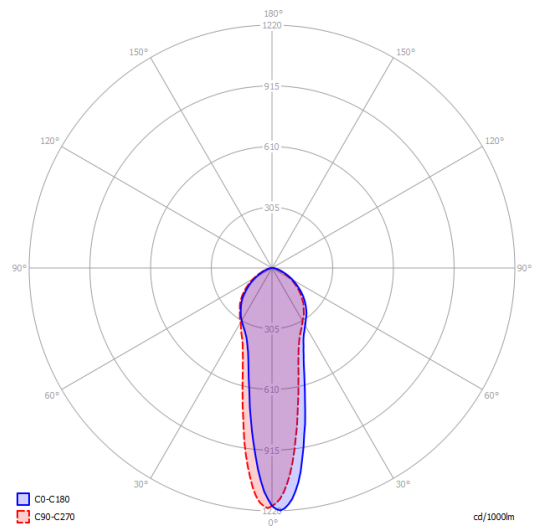

A-Tube medium

Light source

GU10 Par 16
1 x max 40W eco

or

GU10 Par 16 LED
1 x 10W
(W / L max 8.5 cm)

Bulb not included

Structure: Metal

Matte White – 9010

Polar diagram

GU10 Par 16
1 x max 40W eco

GU10 Par 16 LED
1 x 10W
(W / L max 8.5 cm)

Options of A-Tube

A-Tube small

A-Tube large