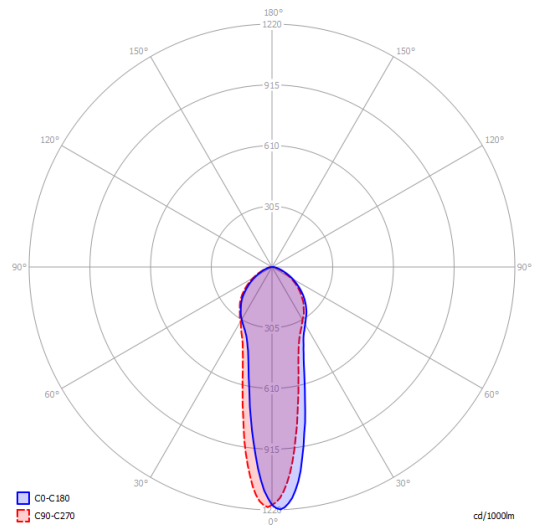

A-Tube medium

Light source

GU10 Par 16
1 x max 40W eco

or

GU10 Par 16 LED
1 x 10W
(W / L max 8.5 cm)

Bulb not included

Structure: Metal

Matte White – 9010

Polar diagram

GU10 Par 16
1 x max 40W eco

GU10 Par 16 LED
1 x 10W
(W / L max 8.5 cm)

Options of A-Tube

A-Tube small

A-Tube large