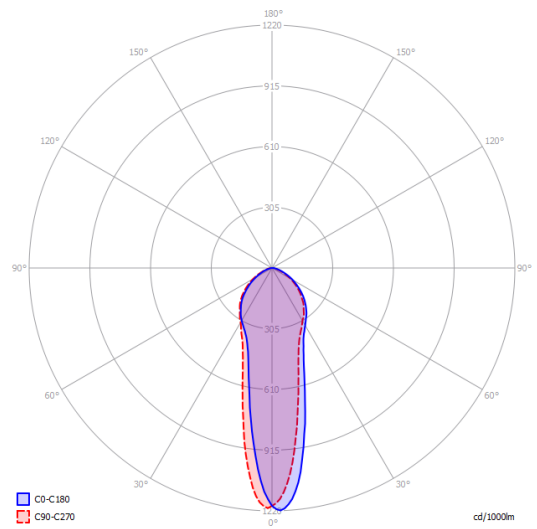

## Polar diagram

GU10 Par 16 LED  
1 x 10W  
(W / L max 8.5 cm)