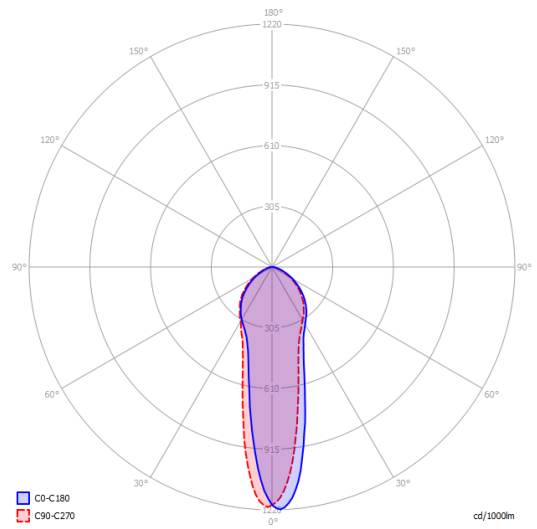

A-Tube large

Light source

GU10 Par 16  
1 x max 40W eco

or

GU10 Par 16 LED  
1 x 10W  
(W / L max 8.5 cm)

Bulb not included

Structure: Metal

Code

	Matte White – 9010	096059
	Matte Black – 9005	096062
	Coppery Bronze	096065

Net weight: 1.87 kg

Parcels: 1

CE

IP20

Energy Saving

Dim

ERC

## Polar diagram

GU10 Par 16 LED  
1 x 10W  
(W / L max 8.5 cm)