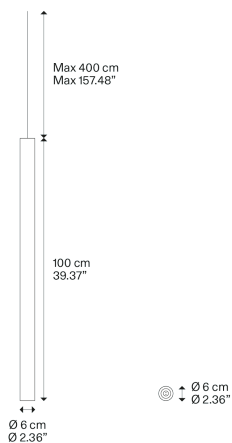

A-Tube large

Light source

GU10 Par 16  
1 x max 40W eco

or

GU10 Par 16 LED  
1 x 10W  
(W / L max 8.5 cm)

Bulb not included

Structure: Metal

Code

	Matte White – 9010	096059
	Matte Black – 9005	096062
	Coppery Bronze	096065

Net weight: 1.87 kg

Parcels: 1

CE

IP20

Energy Saving

Dim

ERC

## A-Tube large

GU10 Par 16  
1 x max 40W eco

## Polar diagram

GU10 Par 16 LED  
1 x 10W  
(W / L max 8.5 cm)