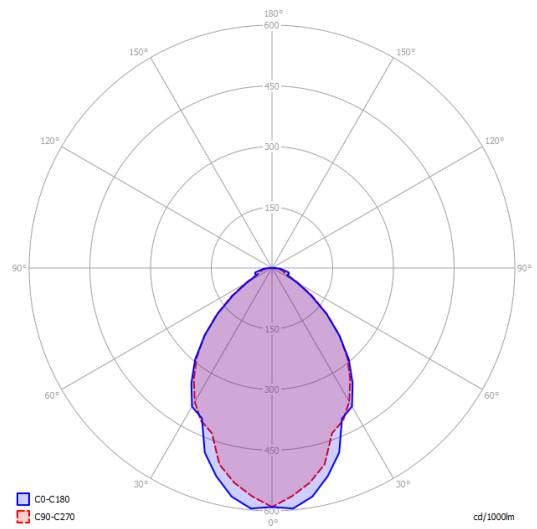

## Polar diagram

LED  
3000 K  
2 × 15 W / 3040 lm  
220–240 V  
CRI 90  
MacAdam 3–Step