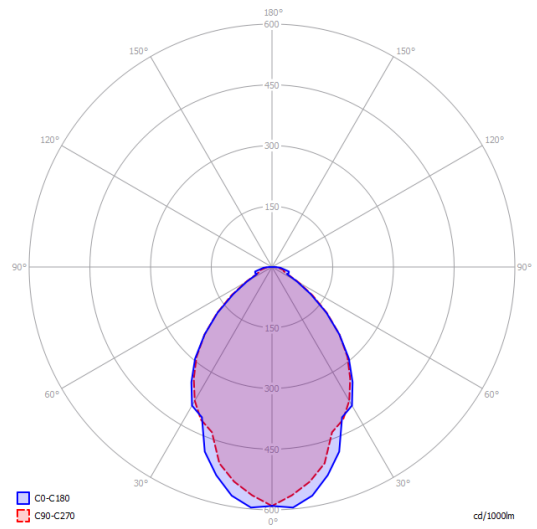

## Polar diagram

LED  
3000 K  
2 × 15 W / 3040 lm  
220–240 V  
CRI 90  
MacAdam 3–Step