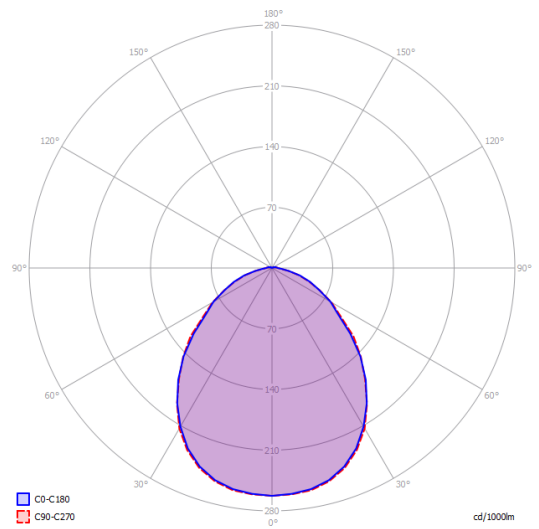

Kelly small dome 50

Light source

E27 Classic A60
3 × max 46 W Eco

or

E27 LED
3 × 25 W

W / L max 12 cm
W / L max 4.72"

Structure: Metal

Matte White – 9010

Energy Saving

Dim

Kelly small dome 50

E27 Classic A60
3 x max 46 W Eco

Polar diagram

E27 LED
3 x 25 W

W / L max 12 cm
W / L max 4.72"

Options of Kelly