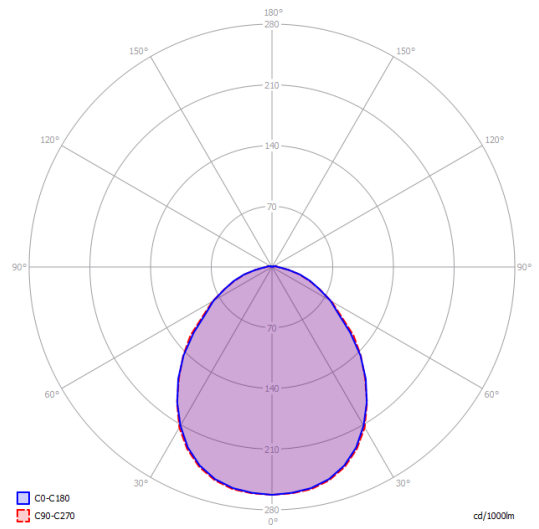

Kelly small dome 50

Light source

E27 Classic A60
3 × max 46 W Eco

or

E27 LED
3 × 25 W

W / L max 12 cm
W / L max 4.72"

Structure: Metal

Matte White – 9010

Energy Saving

Dim

Kelly small dome 50

E27 Classic A60
3 x max 46 W Eco

Polar diagram

E27 LED
3 x 25 W

W / L max 12 cm
W / L max 4.72"

Options of Kelly