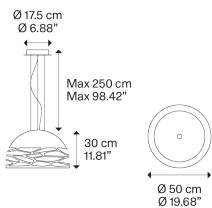

Kelly small dome 50

Light source

E27 Classic A60
3 × max 46 W Eco

or

E27 LED
3 × 25 W

W / L max 12 cm
W / L max 4.72"

Structure: Metal

Matte White – 9010

Code

14126 1000

14126 2000

14126 3500

14126 4500

Net weight: 6.00 kg

Parcels: 1

IP20

Energy Saving

Dim

Kelly small dome 50

E27 Classic A60
3 x max 46 W Eco

Polar diagram

E27 LED
3 x 25 W

W / L max 12 cm
W / L max 4.72"

Options of Kelly