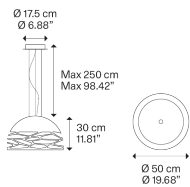

#### Light source

E27 LED W / L max 12 cm  
3x 25 W W / L max 4,72"

## Kelly small dome 50

E27 LED W / L max 12 cm  
 3x 25 W W / L max 4,72"