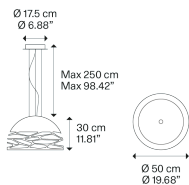

#### Light source

E27 LED W / L max 12 cm  
3x 25 W W / L max 4,72"

## Kelly small dome 50

E27 LED W / L max 12 cm  
3x 25 W W / L max 4,72"