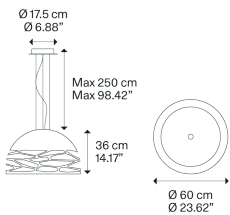

#### Light source

E27 Classic A60  
3 × max 46 W Eco

or

E27 LED  
3 × 25 W

W / L max 12 cm  
W / L max 4.72"

Energy Saving

Dim

Kelly medium dome 60

E27 Classic A60  
3 x max 46 W Eco

Polar diagram

E27 LED  
3 x 25 W

W / L max 12 cm  
W / L max 4.72"

Options of Kelly