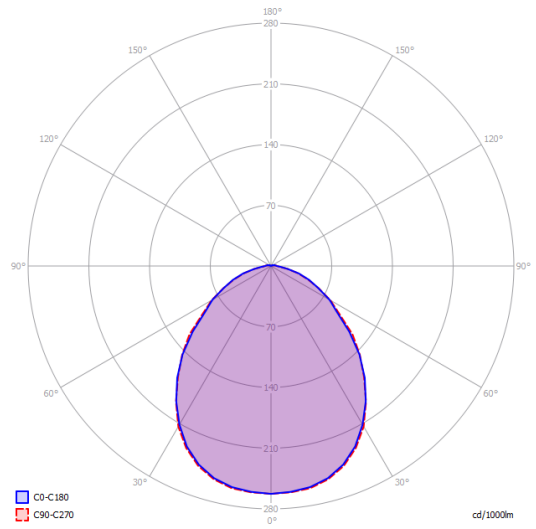

Energy Saving

Dim

Kelly medium dome 60

E27 Classic A60  
3 x max 46 W Eco

Polar diagram

E27 LED  
3 x 25 W

W / L max 12 cm  
W / L max 4.72"

Options of Kelly