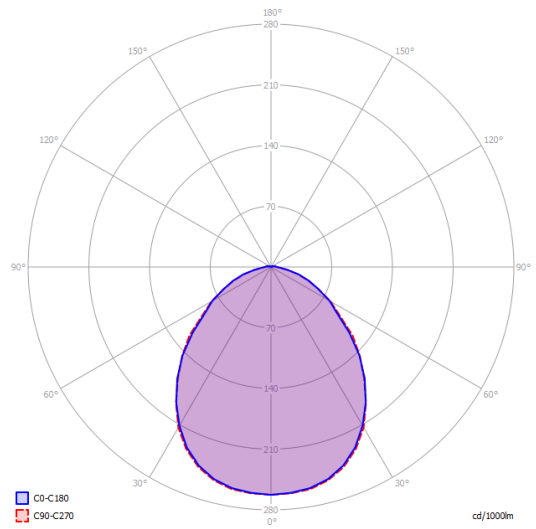

Energy Saving

Dim

Kelly medium dome 60

E27 Classic A60  
3 x max 46 W Eco

Polar diagram

E27 LED  
3 x 25 W

W / L max 12 cm  
W / L max 4.72"

Options of Kelly