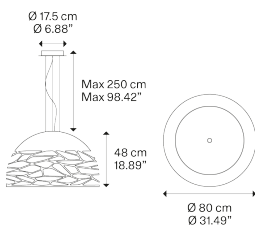

Kelly large dome 80

Light source

E27 Classic A60
4 × max 46 W Eco

or

E27 LED
4 × 25 W

W / L max 12 cm
W / L max 4.72"

Structure: Metal

Matte White – 9010

Code

14128 1000

14128 2000

14128 3500

14128 4500

Net weight: 11.00 kg

Parcels: 1

IP20

Energy Saving

Dim

Kelly large dome 80

E27 Classic A60
4 x max 46 W Eco

Polar diagram

E27 LED
4 x 25 W

W / L max 12 cm
W / L max 4.72"

Options of Kelly