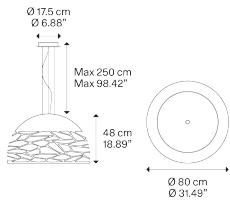

#### Light source

E27 LED W / L max 12 cm  
4x 25 W W / L max 4,72"

## Kelly large dome 80

E27 LED W / L max 12 cm  
4x 25 W W / L max 4,72"