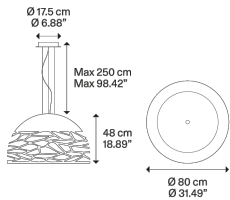

#### Light source

Medium Base  
E26 LED W / L max 12 cm  
3 x 25 W W / L max 4,72"  
120 V

W / L max 12 cm  
W / L max 4.72"

## Kelly large dome 80

Medium Base  
 E26 LED W / L max 12 cm  
 3 x 25 W W / L max 4,72"  
 120 V

W / L max 12 cm  
 W / L max 4.72"