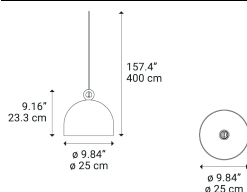

Urban Concrete 25