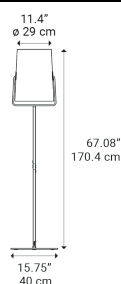

## Fork

#### Light source

LED E27  
2 max 25 W  
(Max Ø 65 mm)