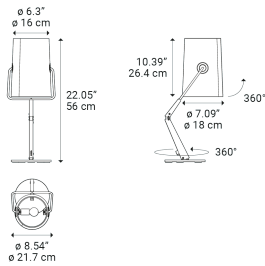

### Light source

LED E14  
1 max 15 W  
(W / L Max 90 mm)