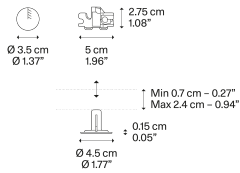

Recessed Micro