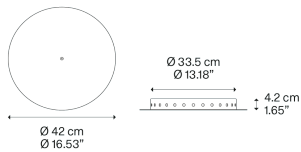

28 Lights

System

Radial System

Structure: Metal

Code

	Matte White – 9010	R06L28 1000
	Matte Black – 9005	R06L28 2000

Net weight: 3.35 kg

Parcels: 1