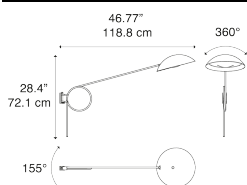

Spring Medium Wall