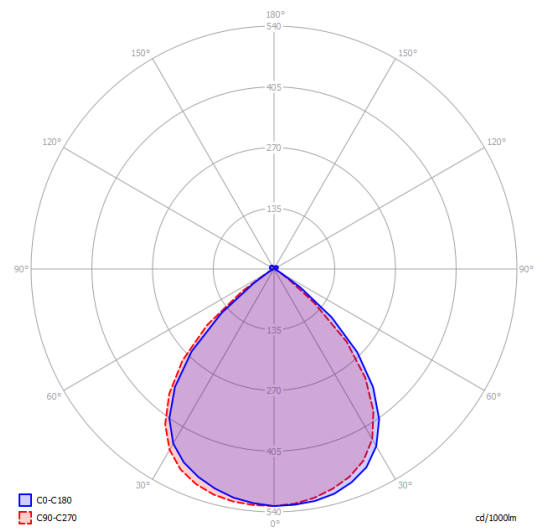

Données Photométriques

LED
3000 K
3 x 18 W / 5400 lm
120 V
CRI 90
MacAdam 3-Step

Autres applications Bugia

Bugia Single

Bugia Double

Bugia Triple