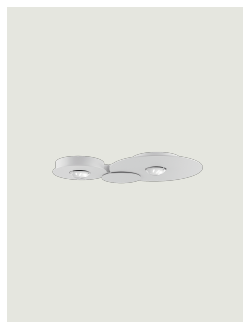

Bugia,
Design by Andrea Tosetto

Modèle Bugia Mega

Forme ronde compacte aux finitions raffinées avec un point central qui brille comme une pierre précieuse. Une fois allumée, Bugia surprend par l'effet inattendu de sa lumière. Un harmonieux équilibre inattendu entre lumière directe et indirecte, diffusée vers le bas ou vers le plafond. Une riche famille de plafonniers, en version *Single*, *Double*, *Triple* et maintenant *Mega*.

Bugia Mega	Source lumineuse	Monture: Metal	Diffuseur: Methacrylate	Code
	LED 3000 K 3 x 18 W / 5400 lm 120 V CRI 90 MacAdam 3-Step LED inclus	Matte White – 9010 Matte White – 9010 Matte White – 9010 Matte White – 9010	White Glossy Black – 9005 Chrome Glossy Bronze	16134 1230U 16134 2230U 16134 4030U 16134 4630U

Données Photométriques

LED
3000 K
3 x 18 W / 5400 lm
120 V
CRI 90
MacAdam 3-Step

Autres applications Bugia

Bugia Single

Bugia Double

Bugia Triple