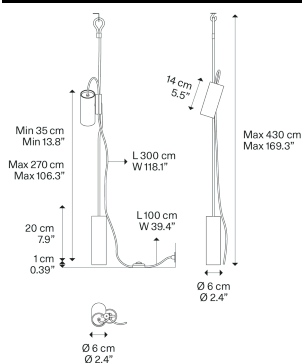

Cima,
Design by Marco Dessí

Modèle Cima

S'inspirant de la fonction des taquets de blocage des voiliers, Cima — une corde nautique en italien — est une lampe « suspendue » caractérisée par une corde plafond-sol, élément de design élégant et fonctionnel. Le raccord qui supporte le corps de la lampe se déplace le long de la corde, tandis que le contre poids permet d'ajuster l'excès de corde. Les formes cylindriques simples et la couleur noire de ces éléments mettent en valeur les trois finitions brillantes de la corde pour s'adapter à tous les intérieurs et à tous les styles de décoration.

Cima

Source lumineuse

GU10 Par 16 LED
1 x 10 W

W / L max 9 cm
W / L max 3.54"

Ampoule non incluse

Monture: Rope

-  Silver
-  Gold
-  Yellow

Code

17371 4100U
17371 5000U
17371 5100U

Poids net: 3.86 lbs

Colis: 1

IP20

Energy Saving 

Dim 