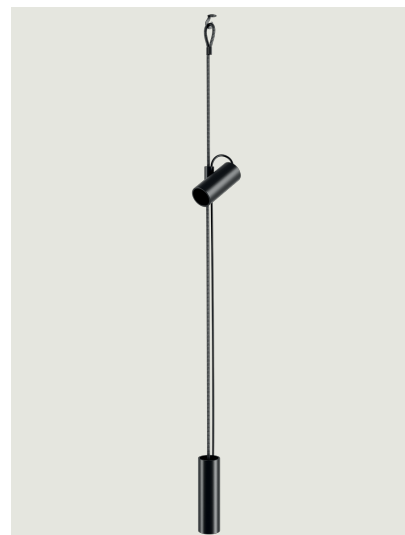

Cima,
Design by Marco Dessí

Modèle Cima

S'inspirant de la fonction des taquets de blocage des voiliers, Cima — une corde nautique en italien — est une lampe « suspendue » caractérisée par une corde plafond-sol, élément de design élégant et fonctionnel. Le raccord qui supporte le corps de la lampe se déplace le long de la corde, tandis que le contre poids permet d'ajuster l'excès de corde. Les formes cylindriques simples et la couleur noire de ces éléments mettent en valeur les trois finitions brillantes de la corde pour s'adapter à tous les intérieurs et à tous les styles de décoration.

Cima

Source lumineuse

GU10 Par 16 LED
1 x 10 W

W / L max 9 cm
W / L max 3.54"

Ampoule non incluse

Monture: Rope

-  Silver
-  Gold
-  Yellow

Code

17371 4100U
17371 5000U
17371 5100U

Poids net: 3.86 lbs

Colis: 1

IP20

Energy Saving 

Dim 