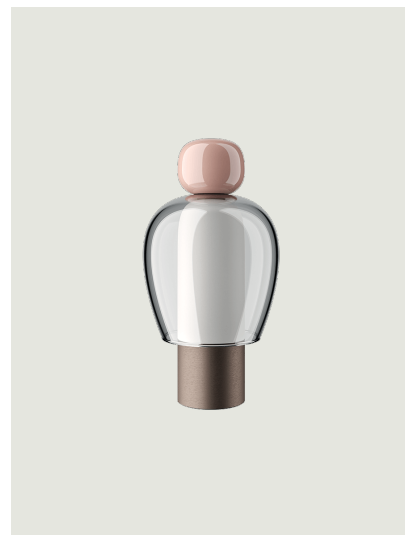

Easy Peasy,
Design by Luca Nichetto

Modèle Easy Peasy Flamingo

Avec une forte personnalité et une ligne sculpturale qui rappelle la forme des cloches, Easy Peasy est un ensemble de lampes sur table portables et rechargeables, composé de deux éléments arrondis, un corps et un pommeau. Réalisée en verre soufflé, *Easy Peasy* permet la personnalisation individuelle des espaces de vie. Sa portabilité, ses différentes formes et couleurs et la fonction « *dim-to-warm* » de la source lumineuse à LED permettent aux utilisateurs d'interagir, de jouer et de dialoguer avec les différentes possibilités de configuration de la lumière.

Easy Peasy Flamingo	Source lumineuse	Knob: Technopolymer	Shade: Blown glass	Base : Metal	Code
	Dim-to-Warm from 2200 K to 2700 K 5 W 380 lm 2000 mA Battery CRI 90 MacAdam 3-Step	Pink	Grey	Brushed Bronze	17081 6226