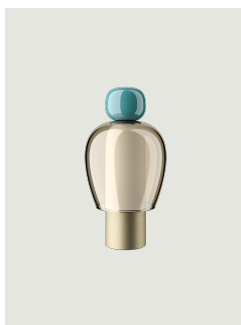

Easy Peasy,
Design by Luca Nichetto

Modèle Easy Peasy Flamingo

Avec une forte personnalité et une ligne sculpturale qui rappelle la forme des cloches, Easy Peasy est un ensemble de lampes sur table portables et rechargeables, composé de deux éléments arrondis, un corps et un pommeau. Réalisée en verre soufflé, *Easy Peasy* permet la personnalisation individuelle des espaces de vie. Sa portabilité, ses différentes formes et couleurs et la fonction « *dim-to-warm* » de la source lumineuse à LED permettent aux utilisateurs d'interagir, de jouer et de dialoguer avec les différentes possibilités de configuration de la lumière.

Easy Peasy Flamingo	Source lumineuse	Knob: Technopolymer	Shade: Blown glass	Base : Metal	Code
	Dim-to-Warm from 2200 K to 2700 K 5 W 380 lm 2000 mA Battery CRI 90 MacAdam 3-Step	Pink	Grey	Brushed Bronze	17081 6226

Autres applications Easy Peasy

Easy Peasy Lagoon

Easy Peasy Kelp

Easy Peasy Chestnut