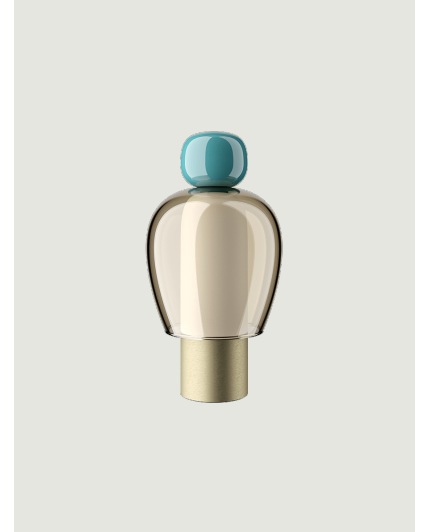

Easy Peasy,
Design by Luca Nichetto

Modèle Easy Peasy Lagoon

Avec une forte personnalité et une ligne sculpturale qui rappelle la forme des cloches, Easy Peasy est un ensemble de lampes sur table portables et rechargeables, composé de deux éléments arrondis, un corps et un pommeau. Réalisée en verre soufflé, *Easy Peasy* permet la personnalisation individuelle des espaces de vie. Sa portabilité, ses différentes formes et couleurs et la fonction « *dim-to-warm* » de la source lumineuse à LED permettent aux utilisateurs d'interagir, de jouer et de dialoguer avec les différentes possibilités de configuration de la lumière.

Easy Peasy Lagoon

Source lumineuse

Dim-to-Warm
from 2200 K
to 2700 K
5 W
380 lm
2000 mA Battery
CRI 90
MacAdam 3-Step

Knob: Technopolymer

Turquoise

Shade: Blown glass

Honey

Base : Metal

Brushed Gold

Code

17081 8126

Poids net: 0.85 kg

Colis: 1

IP20

Energy Saving

Dim-to-Warm