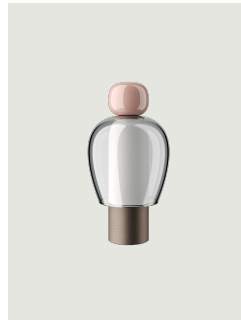

Easy Peasy,
Design by Luca Nichetto

Modèle Easy Peasy Lagoon

Avec une forte personnalité et une ligne sculpturale qui rappelle la forme des cloches, Easy Peasy est un ensemble de lampes sur table portables et rechargeables, composé de deux éléments arrondis, un corps et un pommeau. Réalisée en verre soufflé, *Easy Peasy* permet la personnalisation individuelle des espaces de vie. Sa portabilité, ses différentes formes et couleurs et la fonction « *dim-to-warm* » de la source lumineuse à LED permettent aux utilisateurs d'interagir, de jouer et de dialoguer avec les différentes possibilités de configuration de la lumière.

Easy Peasy Lagoon

Source lumineuse

Dim-to-Warm
from 2200 K
to 2700 K
5 W
380 lm
2000 mA Battery
CRI 90
MacAdam 3-Step

Knob: Technopolymer

Turquoise

Shade: Blown glass

Honey

Base : Metal

Brushed Gold

Code

17081 8126

Poids net: 0.85 kg

Colis: 1

IP20

Energy Saving

Dim-to-Warm

Autres applications Easy Peasy

Easy Peasy Flamingo

Easy Peasy Kelp

Easy Peasy Chestnut