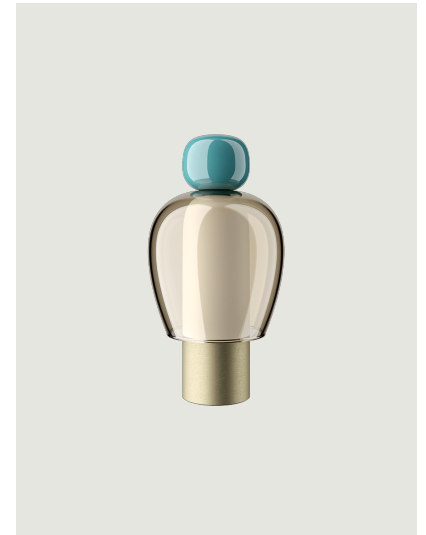

Easy Peasy,
Design by Luca Nichetto

Modèle Easy Peasy Lagoon

Avec une forte personnalité et une ligne sculpturale qui rappelle la forme des cloches, Easy Peasy est un ensemble de lampes sur table portables et rechargeables, composé de deux éléments arrondis, un corps et un pommeau. Réalisée en verre soufflé, *Easy Peasy* permet la personnalisation individuelle des espaces de vie. Sa portabilité, ses différentes formes et couleurs et la fonction « *dim-to-warm* » de la source lumineuse à LED permettent aux utilisateurs d'interagir, de jouer et de dialoguer avec les différentes possibilités de configuration de la lumière.

Easy Peasy Lagoon	Source lumineuse	Knob: Technopolymer	Shade: Blown glass	Base : Metal	Code
<p>23.3 cm 9.17"</p> <p>Ø 6 cm Ø 2.36"</p> <p>12.1 cm 4.76"</p> <p>Ø 6 cm Ø 2.36"</p>	<p>Dim-to-Warm from 2200 K to 2700 K 5 W 380 lm 2000 mA Battery CRI 90 MacAdam 3-Step</p>	<p>Turquoise</p>	<p>Honey</p>	<p>Brushed Gold</p>	<p>17081 8126</p>