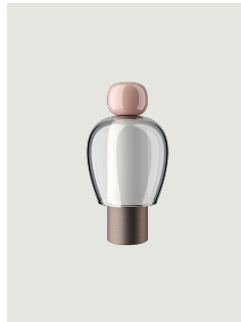

D

Règlement sur l' Ecodesign

La source lumineuse, exclusivement à LED et contenue dans cet appareil, doit être remplacée uniquement par le fabricant ou par son service après-vente ou encore par un personnel tout aussi qualifié.

Autres applications Easy Peasy

Easy Peasy Flamingo