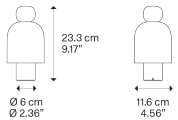

Easy Peasy Kelp

Source lumineuse

Dim-to-Warm
from 2200 K
to 2700 K
5 W
380 lm
2000 mA Battery
CRI 90
MacAdam 3-Step