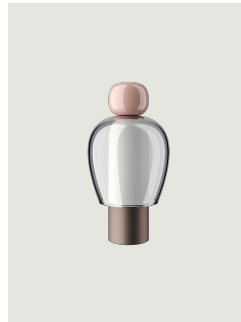

Easy Peasy,
Design by Luca Nichetto

Modèle Easy Peasy Kelp

Avec une forte personnalité et une ligne sculpturale qui rappelle la forme des cloches, Easy Peasy est un ensemble de lampes sur table portables et rechargeables, composé de deux éléments arrondis, un corps et un pommeau. Réalisée en verre soufflé, *Easy Peasy* permet la personnalisation individuelle des espaces de vie. Sa portabilité, ses différentes formes et couleurs et la fonction « *dim-to-warm* » de la source lumineuse à LED permettent aux utilisateurs d'interagir, de jouer et de dialoguer avec les différentes possibilités de configuration de la lumière.

Easy Peasy Kelp

Source lumineuse

Dim-to-Warm
from 2200 K
to 2700 K
5 W
380 lm
2000 mA Battery
CRI 90
MacAdam 3-Step

Knob: Technopolymer

Shade: Blown glass

Base : Metal

Code

17081 7226

Autres applications Easy Peasy

Easy Peasy Flamingo

Easy Peasy Lagoon

Easy Peasy Chestnut