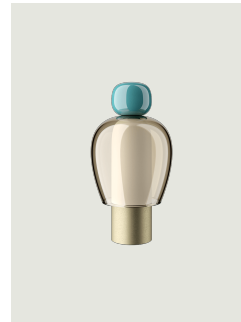

Easy Peasy,
Design by Luca Nichetto

Modèle Easy Peasy Kelp

Avec une forte personnalité et une ligne sculpturale qui rappelle la forme des cloches, Easy Peasy est un ensemble de lampes sur table portables et rechargeables, composé de deux éléments arrondis, un corps et un pommeau. Réalisée en verre soufflé, *Easy Peasy* permet la personnalisation individuelle des espaces de vie. Sa portabilité, ses différentes formes et couleurs et la fonction « *dim-to-warm* » de la source lumineuse à LED permettent aux utilisateurs d'interagir, de jouer et de dialoguer avec les différentes possibilités de configuration de la lumière.

Easy Peasy Kelp

Source lumineuse

Dim-to-Warm
from 2200 K
to 2700 K
5 W
380 lm
2000 mA Battery
CRI 90
MacAdam 3-Step

Knob: Technopolymer

Shade: Blown glass

Base : Metal

Code

17081 7226

Autres applications Easy Peasy

Easy Peasy Flamingo

Easy Peasy Lagoon

Easy Peasy Chestnut