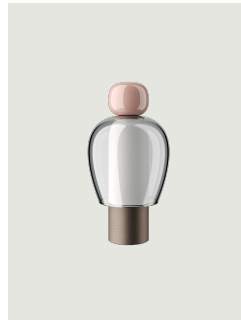

D

Règlement sur l' Ecodesign

La source lumineuse, exclusivement à LED et contenue dans cet appareil, doit être remplacée uniquement par le fabricant ou par son service après-vente ou encore par un personnel tout aussi qualifié.

Autres applications Easy Peasy

Easy Peasy Flamingo