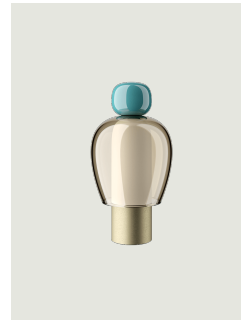

Easy Peasy,
Design by Luca Nichetto

Modèle Easy Peasy Kelp

Avec une forte personnalité et une ligne sculpturale qui rappelle la forme des cloches, Easy Peasy est un ensemble de lampes sur table portables et rechargeables, composé de deux éléments arrondis, un corps et un pommeau. Réalisée en verre soufflé, *Easy Peasy* permet la personnalisation individuelle des espaces de vie. Sa portabilité, ses différentes formes et couleurs et la fonction « *dim-to-warm* » de la source lumineuse à LED permettent aux utilisateurs d'interagir, de jouer et de dialoguer avec les différentes possibilités de configuration de la lumière.

Easy Peasy Kelp	Source lumineuse	Knob: Technopolymer	Shade: Blown glass	Base : Metal	Code
	Dim-to-Warm from 2200 K to 2700 K 5 W 380 lm 2000 mA Battery CRI 90 MacAdam 3-Step	Green	Honey	Brushed Rose Gold	17081 7226

Easy Peasy Flamingo

Easy Peasy Lagoon

Easy Peasy Chestnut