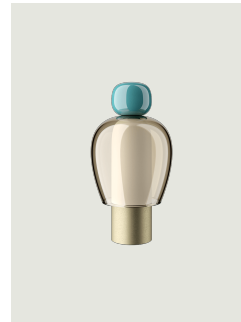

Easy Peasy Lagoon