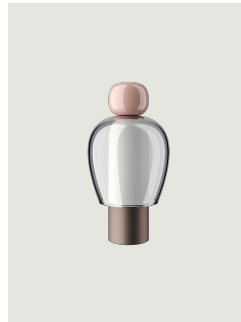

D

Règlement sur l' Ecodesign

La source lumineuse, exclusivement à LED et contenue dans cet appareil, doit être remplacée uniquement par le fabricant ou par son service après-vente ou encore par un personnel tout aussi qualifié.

Autres applications Easy Peasy

Easy Peasy Flamingo