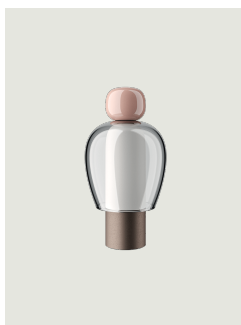

D

Règlement sur l' Ecodesign

La source lumineuse, exclusivement à LED et contenue dans cet appareil, doit être remplacée uniquement par le fabricant ou par son service après-vente ou encore par un personnel tout aussi qualifié.

Autres applications Easy Peasy

Easy Peasy Flamingo