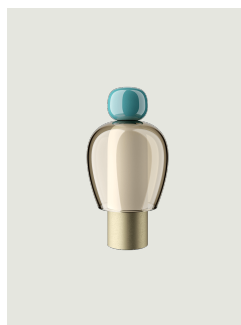

Easy Peasy,  
Design by Luca Nichetto

Modèle Easy Peasy Chestnut

Avec une forte personnalité et une ligne sculpturale qui rappelle la forme des cloches, Easy Peasy est un ensemble de lampes sur table portables et rechargeables, composé de deux éléments arrondis, un corps et un pommeau. Réalisée en verre soufflé, *Easy Peasy* permet la personnalisation individuelle des espaces de vie. Sa portabilité, ses différentes formes et couleurs et la fonction « *dim-to-warm* » de la source lumineuse à LED permettent aux utilisateurs d'interagir, de jouer et de dialoguer avec les différentes possibilités de configuration de la lumière.

Easy Peasy Chestnut	Source lumineuse	Knob: Technopolymer	Shade: Blown glass	Base : Metal	Code
	Dim-to-Warm from 2200 K to 2700 K 5 W 380 lm 2000 mA Battery CRI 90 MacAdam 3-Step	Taupe	Grey	Brushed Palladium	17081 3826

## Autres applications Easy Peasy

Easy Peasy Flamingo

Easy Peasy Lagoon

Easy Peasy Kelp