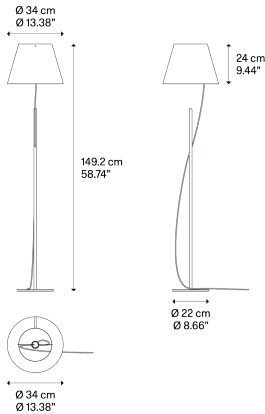

Hover,
Design by YOY

Modèle Hover floor

L'abat-jour des lampes de table et des lampadaires *Hover* semble séparé de la base et parfaitement relié par un câble unique qui traverse entièrement la tige. Le résultat final crée l'illusion d'une source lumineuse qui flotte dans l'air quasiment en apesanteur, comme un ballon.

Hover floor

Source lumineuse

LED
2700 K
6,5 W
1000 lm
5V
2A
CRI 90
MacAdam 3-Step

LED et driver inclus

Monture: Metal

Matte White

Diffuseur: Paper

Matte White

Code

18471 1027

Poids net: 8.51 lbs

Colis: 1

IP20

Energy Saving

Touch Dim