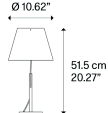

Hover,
Design by YOY

Modèle Hover table

L'abat-jour des lampes de table et des lampadaires *Hover* semble séparé de la base et parfaitement relié par un câble unique qui traverse entièrement la tige. Le résultat final crée l'illusion d'une source lumineuse qui flotte dans l'air quasiment en apesanteur, comme un ballon.

Hover table

Ø 27 cm
Ø 10.62"

19.3 cm
7.59"

Ø 14 cm
Ø 5.51"

Ø 27 cm
Ø 10.62"

Source lumineuse

LED
2700 K
6,5 W
1000 lm
5V
2A
CRI 90
MacAdam 3-Step

LED et driver inclus

Monture: Metal

Matte White

Diffuseur: Paper

Matte White

Code

18480 1027

Poids net: 3.70 lbs

Colis: 1