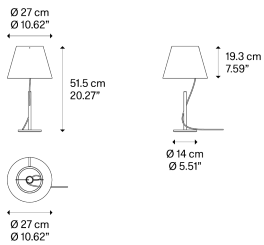

Hover table

Source lumineuse

LED
2700 K
6,5 W
1000 lm
5V
2A
CRI 90
MacAdam 3-Step

LED et driver inclus

Monture: Metal

Matte White

Diffuseur: Paper

Matte White

Code

18480 1027

Poids net: 3.70 lbs

Colis: 1

IP20

Energy Saving

Touch Dim