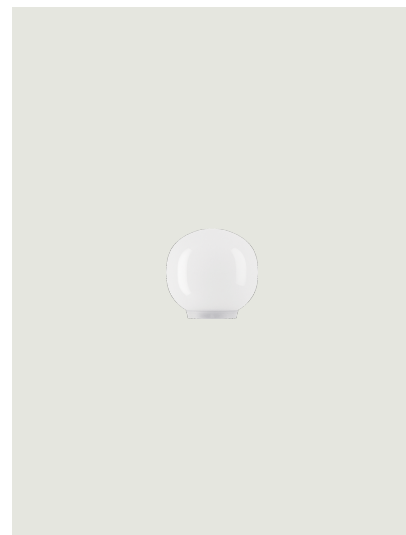

Volum,  
Design by Snøhetta

Modèle Volum 14

Volum est une série exclusive de lampes en verre, d'une simplicité poétique mais complexe dans leur conception technique. Les quatre sphères en verre soufflé, caractérisées par une finition blanc brillant, présentent un diamètre différent de 14, 22, 29 et 42 cm. Grâce à leurs formes intrinsèquement différentes, elles se complètent intuitivement pour créer des compositions uniques. Sublimée par un design fluide et discret, chaque sphère Volum est dotée d'un diffuseur avec finition blanc brillant qui laisse passer la lumière aussi uniformément que du verre. La collection présente différentes fonctions : suspension, suspension en cluster, plafonnier, applique et lampe de table, qui explorent le concept d'éclairage de l'espace à 360°.

Volum 14	Source lumineuse	Monture: Silicone	Diffuseur: Blown glass	On / Off	Dimmer
	E14 LED Ø max 6 cm 1 x 15 W Ø max 2,36" W / L max 9 cm W / L max 3,54"	 Translucent	 Polished White	18781 1200	18781 120D
	On / Off Switch the cord  or E14 LED Ø max 6 cm 1 x 15 W Ø max 2,36" W / L max 9 cm W / L max 3,54"				
	Dimmer switch on the cord Ampoule non incluse				

Poids net: 0.80 kg

Colis: 2

IP20

Energy Saving 

Dim Triac 

Autres applications Volum

Volum 22

Volum 29