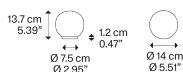

Volum,  
Design by Snøhetta

Modèle Volum 14

Volum est une série exclusive de lampes en verre, d'une simplicité poétique mais complexe dans leur conception technique. Les quatre sphères en verre soufflé, caractérisées par une finition blanc brillant, présentent un diamètre différent de 14, 22, 29 et 42 cm. Grâce à leurs formes intrinsèquement différentes, elles se complètent intuitivement pour créer des compositions uniques. Sublimée par un design fluide et discret, chaque sphère Volum est dotée d'un diffuseur avec finition blanc brillant qui laisse passer la lumière aussi uniformément que du verre. La collection présente différentes fonctions : suspension, suspension en cluster, plafonnier, applique et lampe de table, qui explorent le concept d'éclairage de l'espace à 360°.

Volum 14	Source lumineuse	Monture: Silicone	Diffuseur: Blown glass	On / Off	Dimmer
	E14 LED Ø max 6 cm 1 x 15 W Ø max 2,36" W / L max 9 cm W / L max 3,54"	 Translucent	 Polished White	18781 1200	18781 120D
	On / Off Switch the cord  or E14 LED Ø max 6 cm 1 x 15 W Ø max 2,36" W / L max 9 cm W / L max 3,54"				
	Dimmer switch on the cord Ampoule non incluse				

Poids net: 0.80 kg

Colis: 2

IP20

Energy Saving 

Dim Triac 

Autres applications Volum

Volum 22

Volum 29