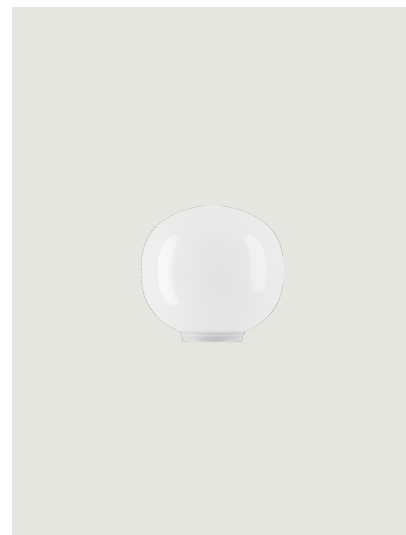

Volum,
Design by Snøhetta

Modèle Volum 22

Volum est une série exclusive de lampes en verre, d'une simplicité poétique mais complexe dans leur conception technique. Les quatre sphères en verre soufflé, caractérisées par une finition blanc brillant, présentent un diamètre différent de 14, 22, 29 et 42 cm. Grâce à leurs formes intrinsèquement différentes, elles se complètent intuitivement pour créer des compositions uniques. Sublimée par un design fluide et discret, chaque sphère Volum est dotée d'un diffuseur avec finition blanc brillant qui laisse passer la lumière aussi uniformément que du verre. La collection présente différentes fonctions : suspension, suspension en cluster, plafonnier, applique et lampe de table, qui explorent le concept d'éclairage de l'espace à 360°.

Volum 22	Source lumineuse	Monture: Silicone	Diffuseur: Blown glass	On / Off	Dimmer
	E27 LED Ø max 6 cm 1 x 25 W Ø max 2.36" W / L max 12.5 cm W / L max 4.92"	Translucent	Polished White	18782 1200	18782 120D
	On / Off Switch the cord or E27 LED Ø max 6 cm 1 x 25 W Ø max 2,36" W / L max 12.5 cm W / L max 4.92"				
	Dimmer switch on the cord				
	Ampoule non incluse				

Poids net: 1.26 kg

Colis: 2

IP20

Energy Saving

Dim Triac

EAC

Autres applications Volum

Volum 14