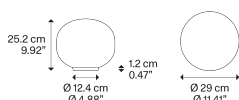

Volum, Design by Snøhetta

Modèle Volum 29

Volum est une série exclusive de lampes en verre, d'une simplicité poétique mais complexe dans leur conception technique. Les quatre sphères en verre soufflé, caractérisées par une finition blanc brillant, présentent un diamètre différent de 14, 22, 29 et 42 cm. Grâce à leurs formes intrinsèquement différentes, elles se complètent intuitivement pour créer des compositions uniques. Sublimée par un design fluide et discret, chaque sphère Volum est dotée d'un diffuseur avec finition blanc brillant qui laisse passer la lumière aussi uniformément que du verre. La collection présente différentes fonctions : suspension, suspension en cluster, plafonnier, applique et lampe de table, qui explorent le concept d'éclairage de l'espace à 360°.

Volum 29	Source lumineuse	Monture: Silicone	Diffuseur: Blown glass	On / Off	Dimmer
	E27 LED Ø max 9,8 cm 1 x 25 W Ø max 3,85"	 Translucent	 Polished White	18783 1200	18783 120D

On / Off Switch the cord

E27 LED Ø max 9,8 cm
1 x 25 W Ø max 3,85"

Dimmer switch on the cord

Ampoule non incluse

Poids net: 2.16 kg

Colis: 2

IP20

Energy Saving 

Dim Triac 