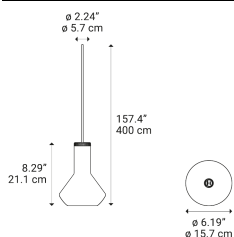

Flask

Modello Flask A

La sua forma ricorda un oggetto dal sapore industriale in cui il forte contrasto visivo tra la leggerezza del vetro soffiato e la matericità della finitura metallica convivono.

La lampada è ulteriormente valorizzata dalla contrapposizione tra la superficie esterna metallizzata opaca e l'interno lucido che, quando la lampada è accesa, si illumina con una inaspettata danza di luce.

Flask A

Sorgente luminosa

LED E27
1 max 15 W

Diffusore: Vetro soffiato

-  Metallic Black
-  Mineral Sand

Codice

50321 2100
50321 5200

Peso netto: 0.44 kg